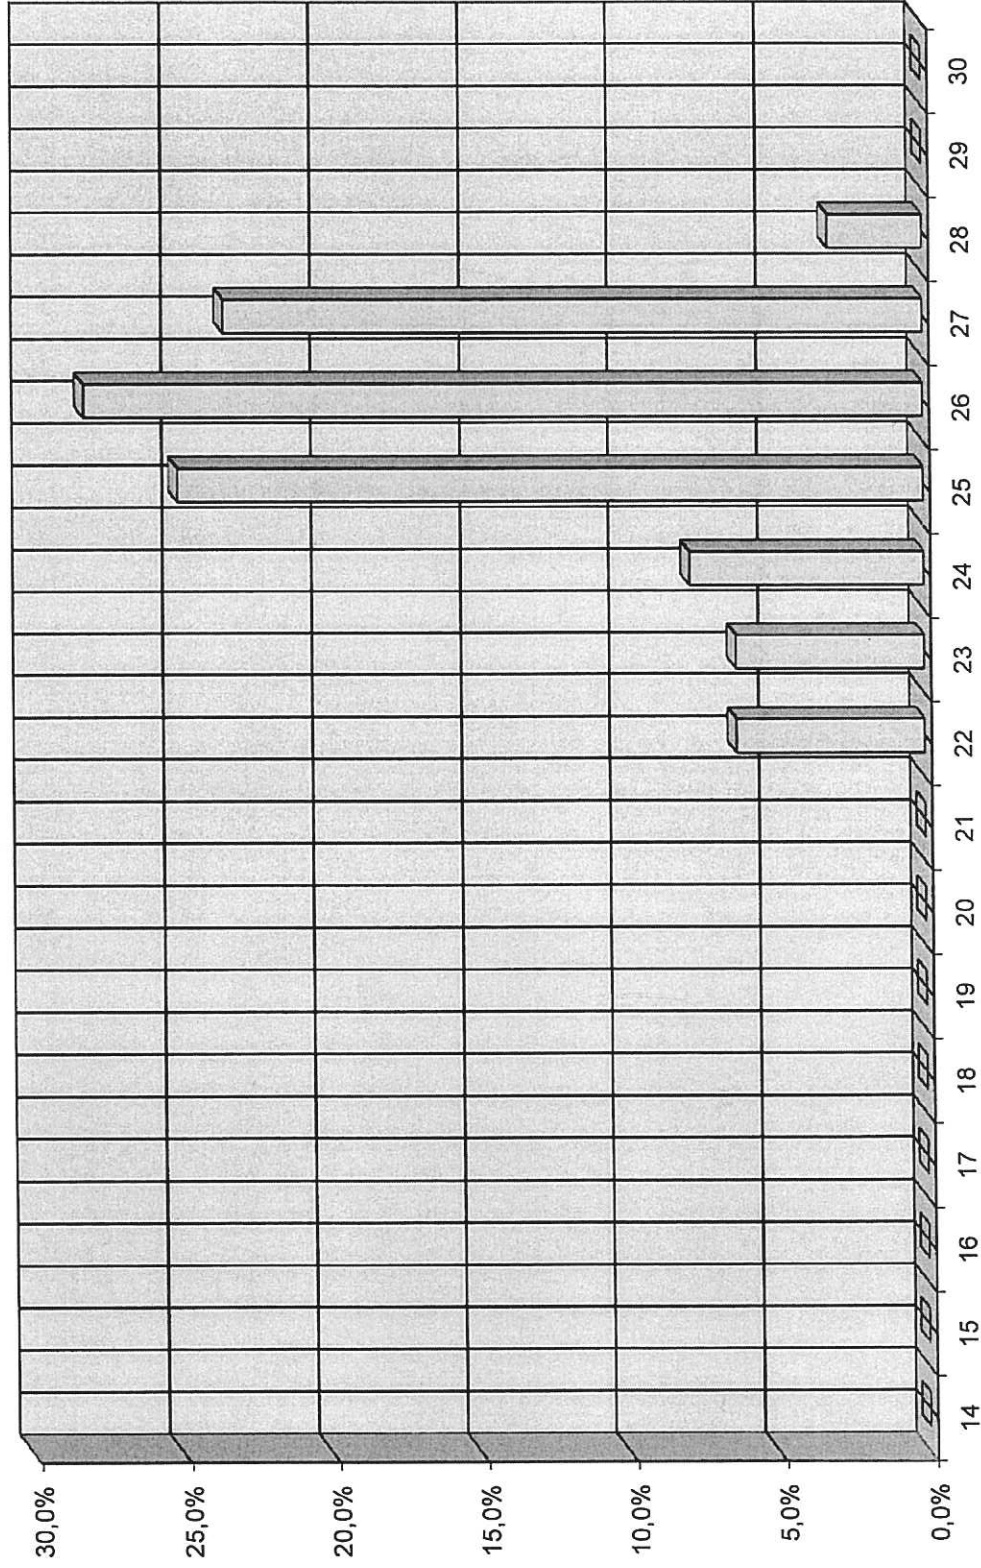

DISTRIBUZIONE DI FREQUENZA DEI PUNTEGGI DELLA VALUTAZIONE DEL PERSONALE
DIPENDENTE DEI COMUNI DI PIVE DI SOGO E REFRONSOLO

PERCENTUALE